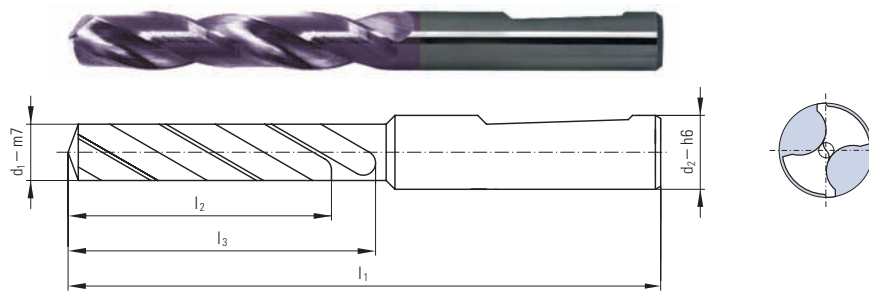

Spiralbohrer FASTCUT aus Vollhartmetall

Foret hélicoïdal FASTCUT en métal dur

Punta elicoidal FASTCUT in metallo duro

Twist drill FASTCUT in solid carbide

Art. 50 950

Abmessungen, Dimensions, Dimensioni, Dimensions

| d ₁ -m7 | d ₂ -h6 | l ₁ | l ₂ | l ₃ |
|--------------------|--------------------|----------------|----------------|----------------|
| mm | mm | mm | mm | mm |
| 3.0 | 6.0 | 62 | 14 | 20 |
| 3.1 | 6.0 | 62 | 14 | 20 |
| 3.2 | 6.0 | 62 | 14 | 20 |
| 3.3 | 6.0 | 62 | 14 | 20 |
| 3.4 | 6.0 | 62 | 14 | 20 |
| 3.5 | 6.0 | 62 | 14 | 20 |
| 3.6 | 6.0 | 62 | 14 | 20 |
| 3.7 | 6.0 | 62 | 14 | 20 |
| 3.8 | 6.0 | 66 | 17 | 24 |
| 3.9 | 6.0 | 66 | 17 | 24 |
| 4.0 | 6.0 | 66 | 17 | 24 |
| 4.1 | 6.0 | 66 | 17 | 24 |
| 4.2 | 6.0 | 66 | 17 | 24 |
| 4.3 | 6.0 | 66 | 17 | 24 |
| 4.4 | 6.0 | 66 | 17 | 24 |
| 4.5 | 6.0 | 66 | 17 | 24 |
| 4.6 | 6.0 | 66 | 17 | 24 |
| 4.7 | 6.0 | 66 | 17 | 24 |
| 4.8 | 6.0 | 66 | 20 | 28 |
| 4.9 | 6.0 | 66 | 20 | 28 |
| 5.0 | 6.0 | 66 | 20 | 28 |
| 5.1 | 6.0 | 66 | 20 | 28 |
| 5.2 | 6.0 | 66 | 20 | 28 |
| 5.3 | 6.0 | 66 | 20 | 28 |
| 5.4 | 6.0 | 66 | 20 | 28 |
| 5.5 | 6.0 | 66 | 20 | 28 |
| 5.6 | 6.0 | 66 | 20 | 28 |
| 5.7 | 6.0 | 66 | 20 | 28 |
| 5.8 | 6.0 | 66 | 20 | 28 |