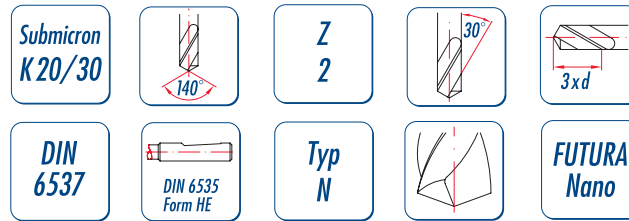

Spiralbohrer FASTCUT aus Vollhartmetall

Foret hélicoïdal FASTCUT en métal dur

Punta elicoidal FASTCUT in metallo duro

Twist drill FASTCUT in solid carbide

Art. 50 950

Abmessungen, Dimensions, Dimensioni, Dimensions

| d ₁ -m7 | d ₂ -h6 | l ₁ | l ₂ | l ₃ |
|--------------------|--------------------|----------------|----------------|----------------|
| mm | mm | mm | mm | mm |
| 3.0 | 6.0 | 62 | 14 | 20 |
| 3.1 | 6.0 | 62 | 14 | 20 |
| 3.2 | 6.0 | 62 | 14 | 20 |
| 3.3 | 6.0 | 62 | 14 | 20 |
| 3.4 | 6.0 | 62 | 14 | 20 |
| 3.5 | 6.0 | 62 | 14 | 20 |
| 3.6 | 6.0 | 62 | 14 | 20 |
| 3.7 | 6.0 | 62 | 14 | 20 |
| 3.8 | 6.0 | 66 | 17 | 24 |
| 3.9 | 6.0 | 66 | 17 | 24 |
| 4.0 | 6.0 | 66 | 17 | 24 |
| 4.1 | 6.0 | 66 | 17 | 24 |
| 4.2 | 6.0 | 66 | 17 | 24 |
| 4.3 | 6.0 | 66 | 17 | 24 |
| 4.4 | 6.0 | 66 | 17 | 24 |
| 4.5 | 6.0 | 66 | 17 | 24 |
| 4.6 | 6.0 | 66 | 17 | 24 |
| 4.7 | 6.0 | 66 | 17 | 24 |
| 4.8 | 6.0 | 66 | 20 | 28 |
| 4.9 | 6.0 | 66 | 20 | 28 |
| 5.0 | 6.0 | 66 | 20 | 28 |
| 5.1 | 6.0 | 66 | 20 | 28 |
| 5.2 | 6.0 | 66 | 20 | 28 |
| 5.3 | 6.0 | 66 | 20 | 28 |
| 5.4 | 6.0 | 66 | 20 | 28 |
| 5.5 | 6.0 | 66 | 20 | 28 |
| 5.6 | 6.0 | 66 | 20 | 28 |
| 5.7 | 6.0 | 66 | 20 | 28 |
| 5.8 | 6.0 | 66 | 20 | 28 |